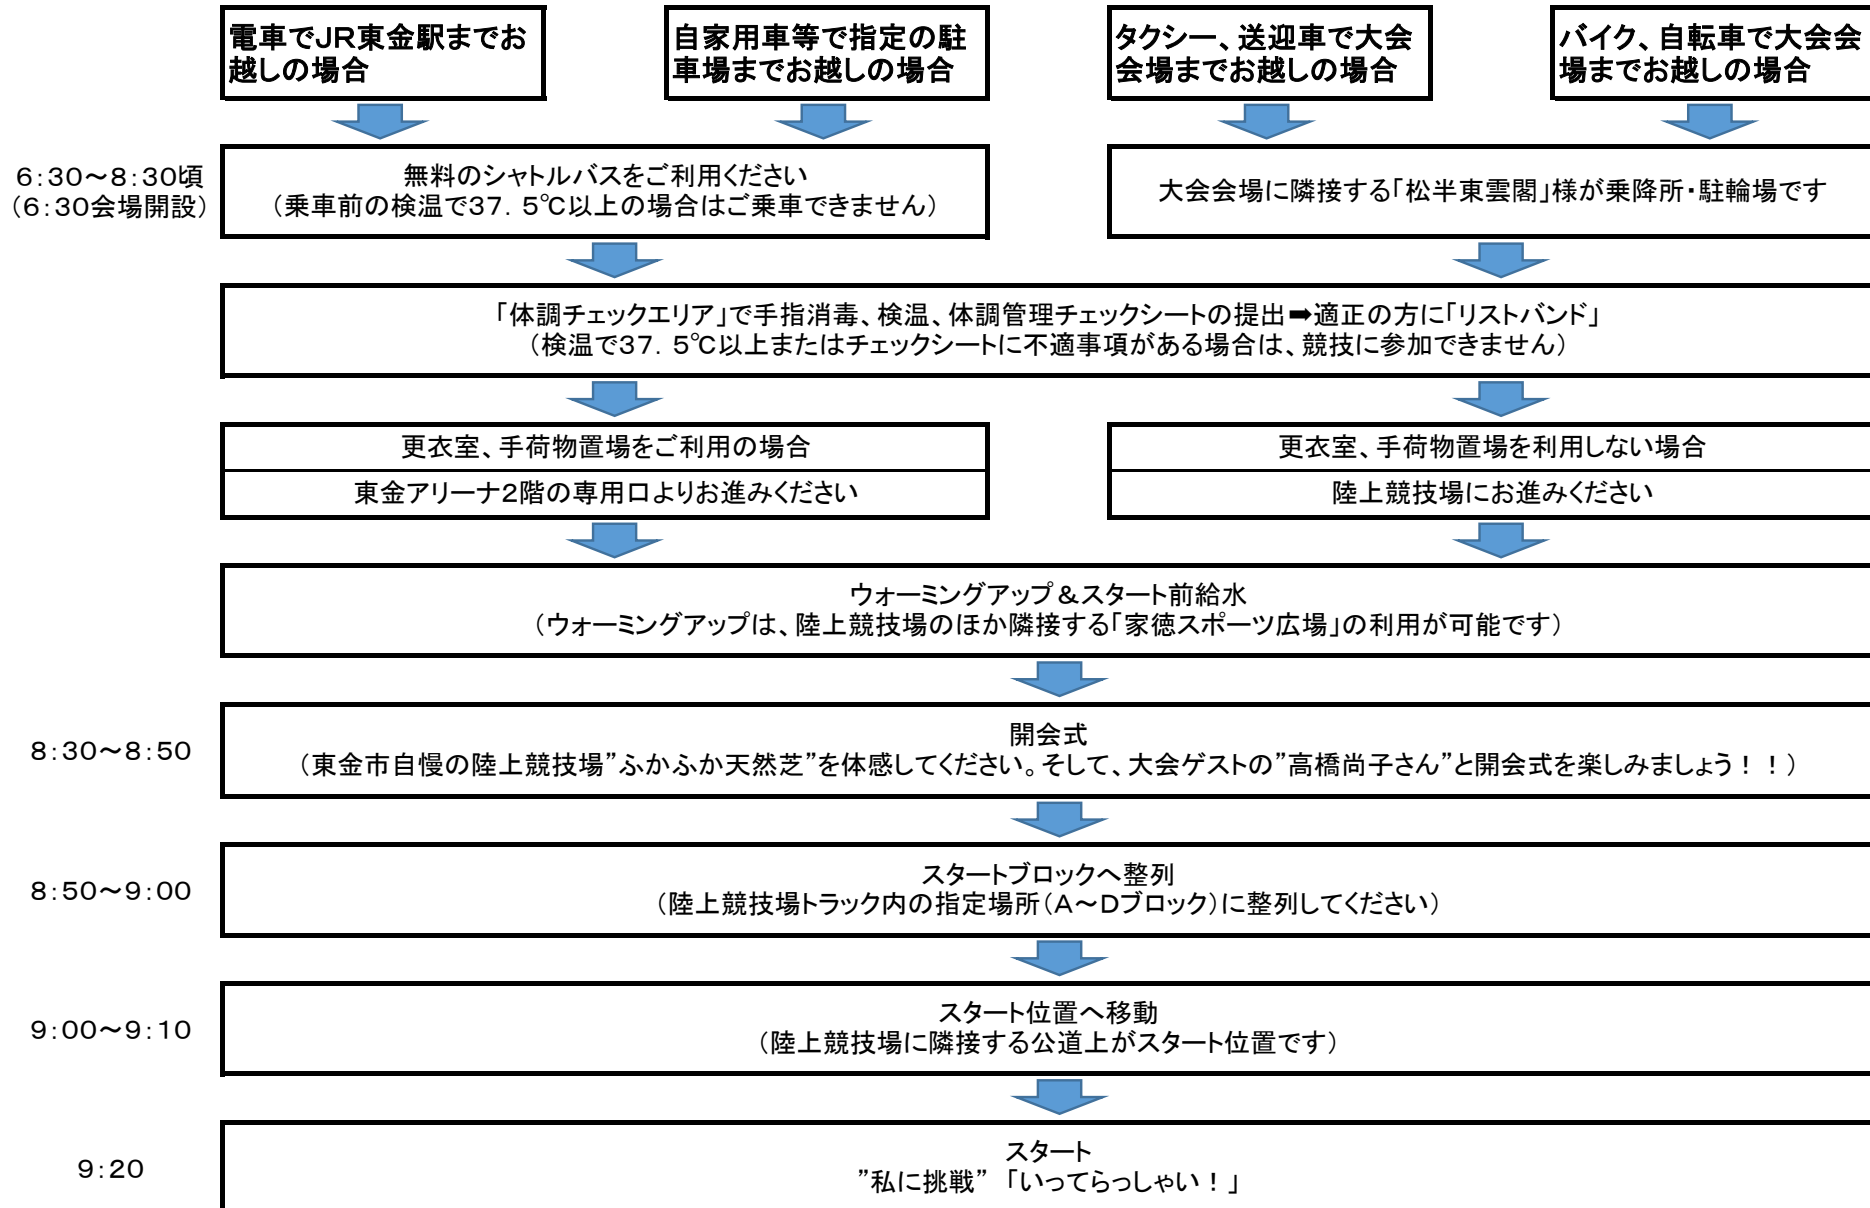

# ランナーの皆さんの1日

●ご来場からスタート（8時00分までに大会会場にお越しいただけると安心です。スタート時刻は9時20分！）

●スタートからフィニッシュ（制限時間は3時間00分です）

## ●フィニッシュから大会終了