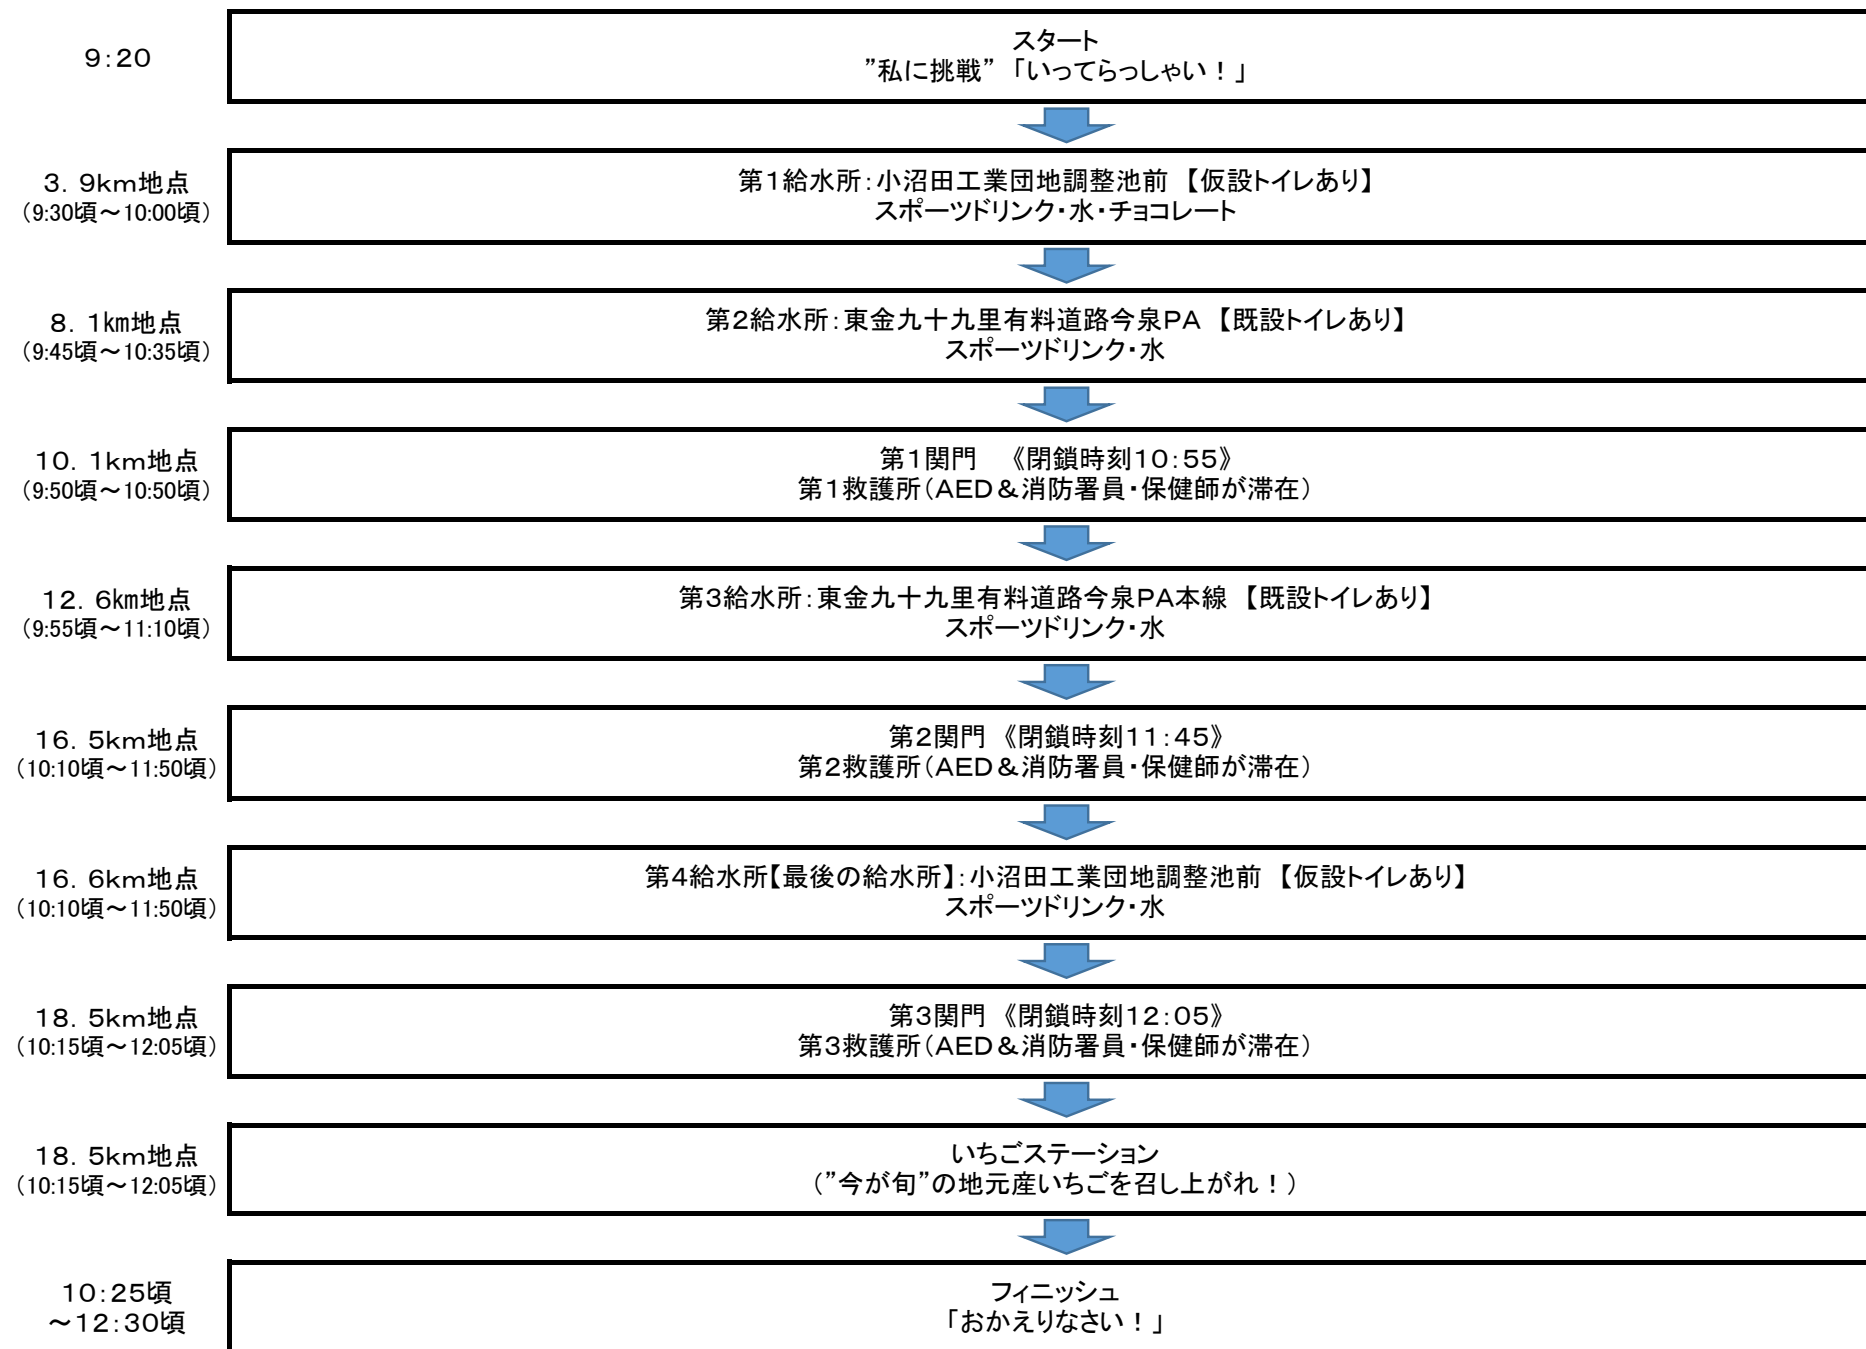

# ランナーの皆さんの1日

●ご来場からスタート（8時00分までに大会会場にお越しいただけると安心です。スタート時刻は9時20分！）

●スタートからフィニッシュ（制限時間は3時間00分です）

## ●フィニッシュから大会終了