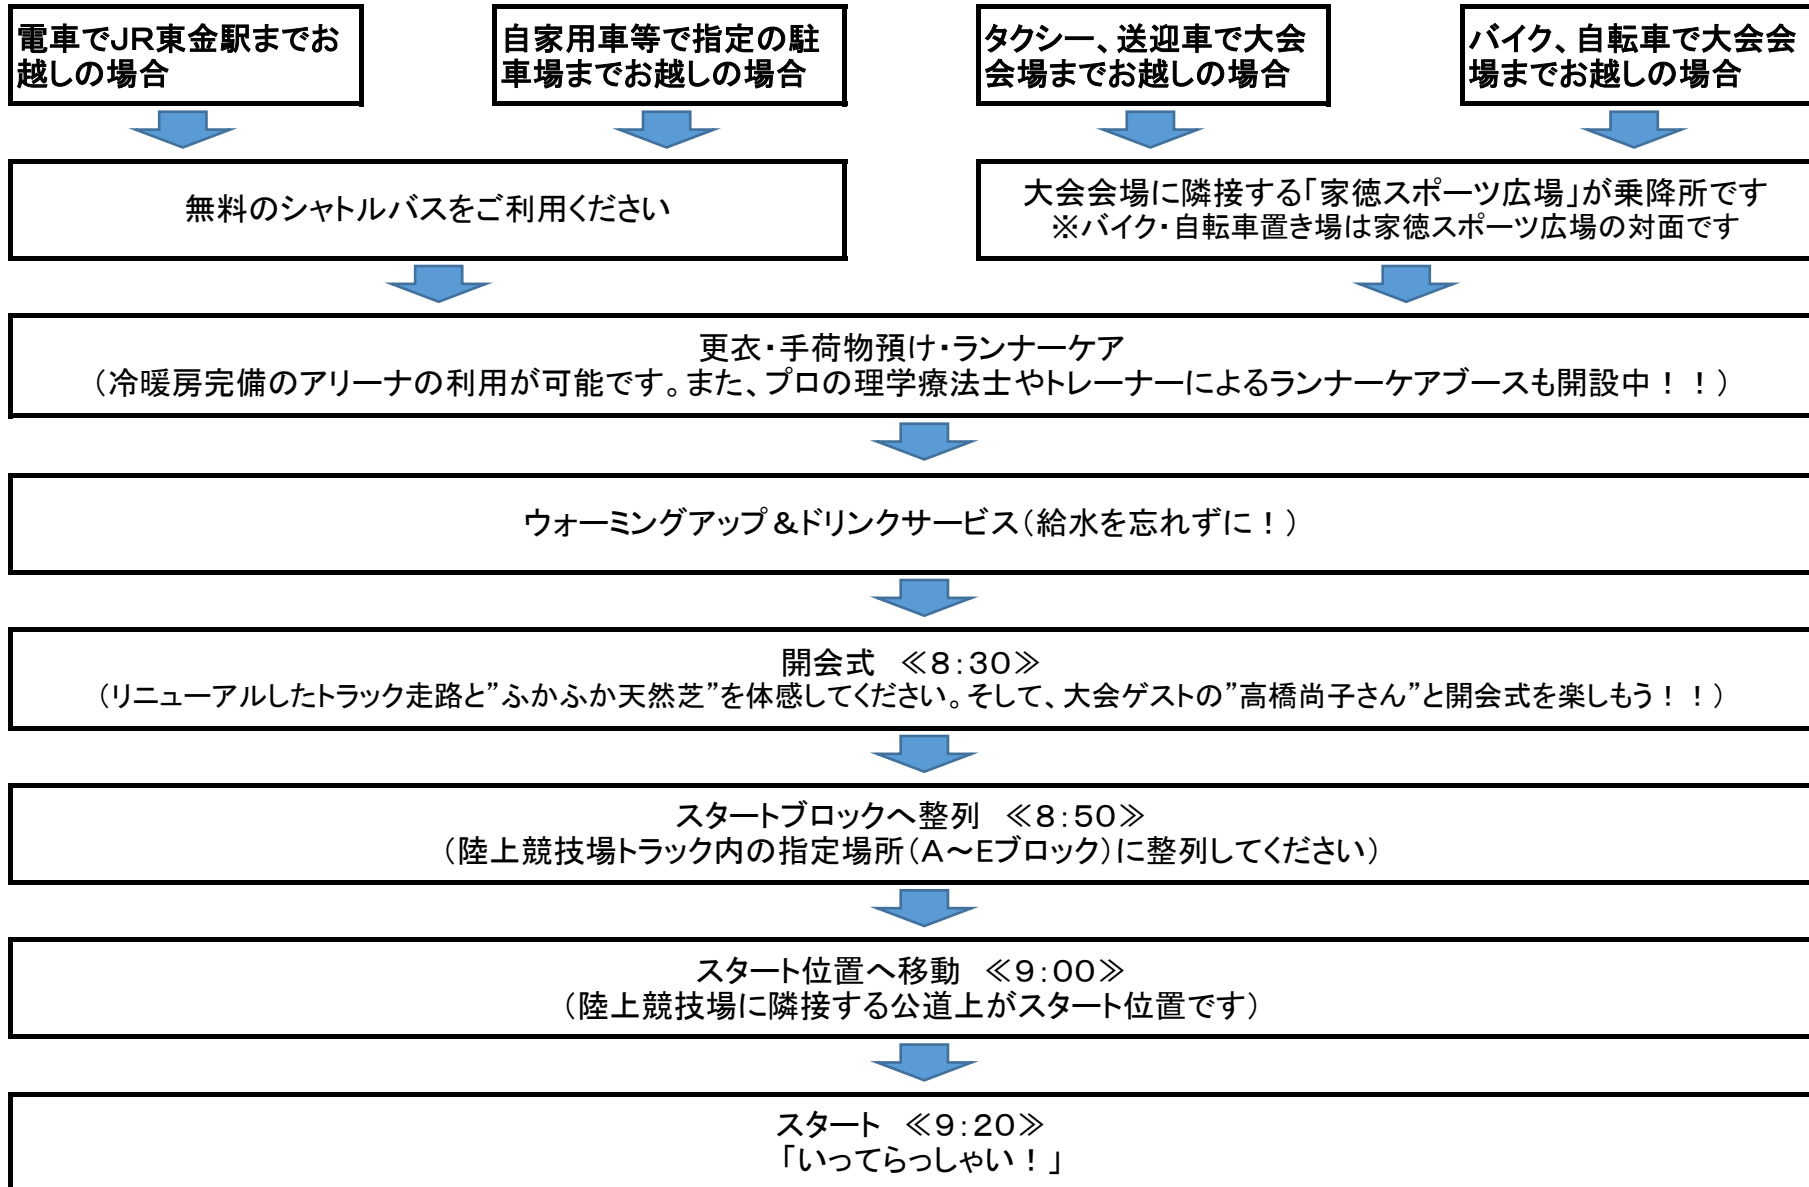

ランナーの皆さんの1日（モデルケース）

●ご来場からスタート（8時00分までに大会会場にお越しいただけると安心です。スタート時刻は9時20分！）

●スタートからフィニッシュ（制限時間はゆとりの3時間00分！）

●フィニッシュから大会終了