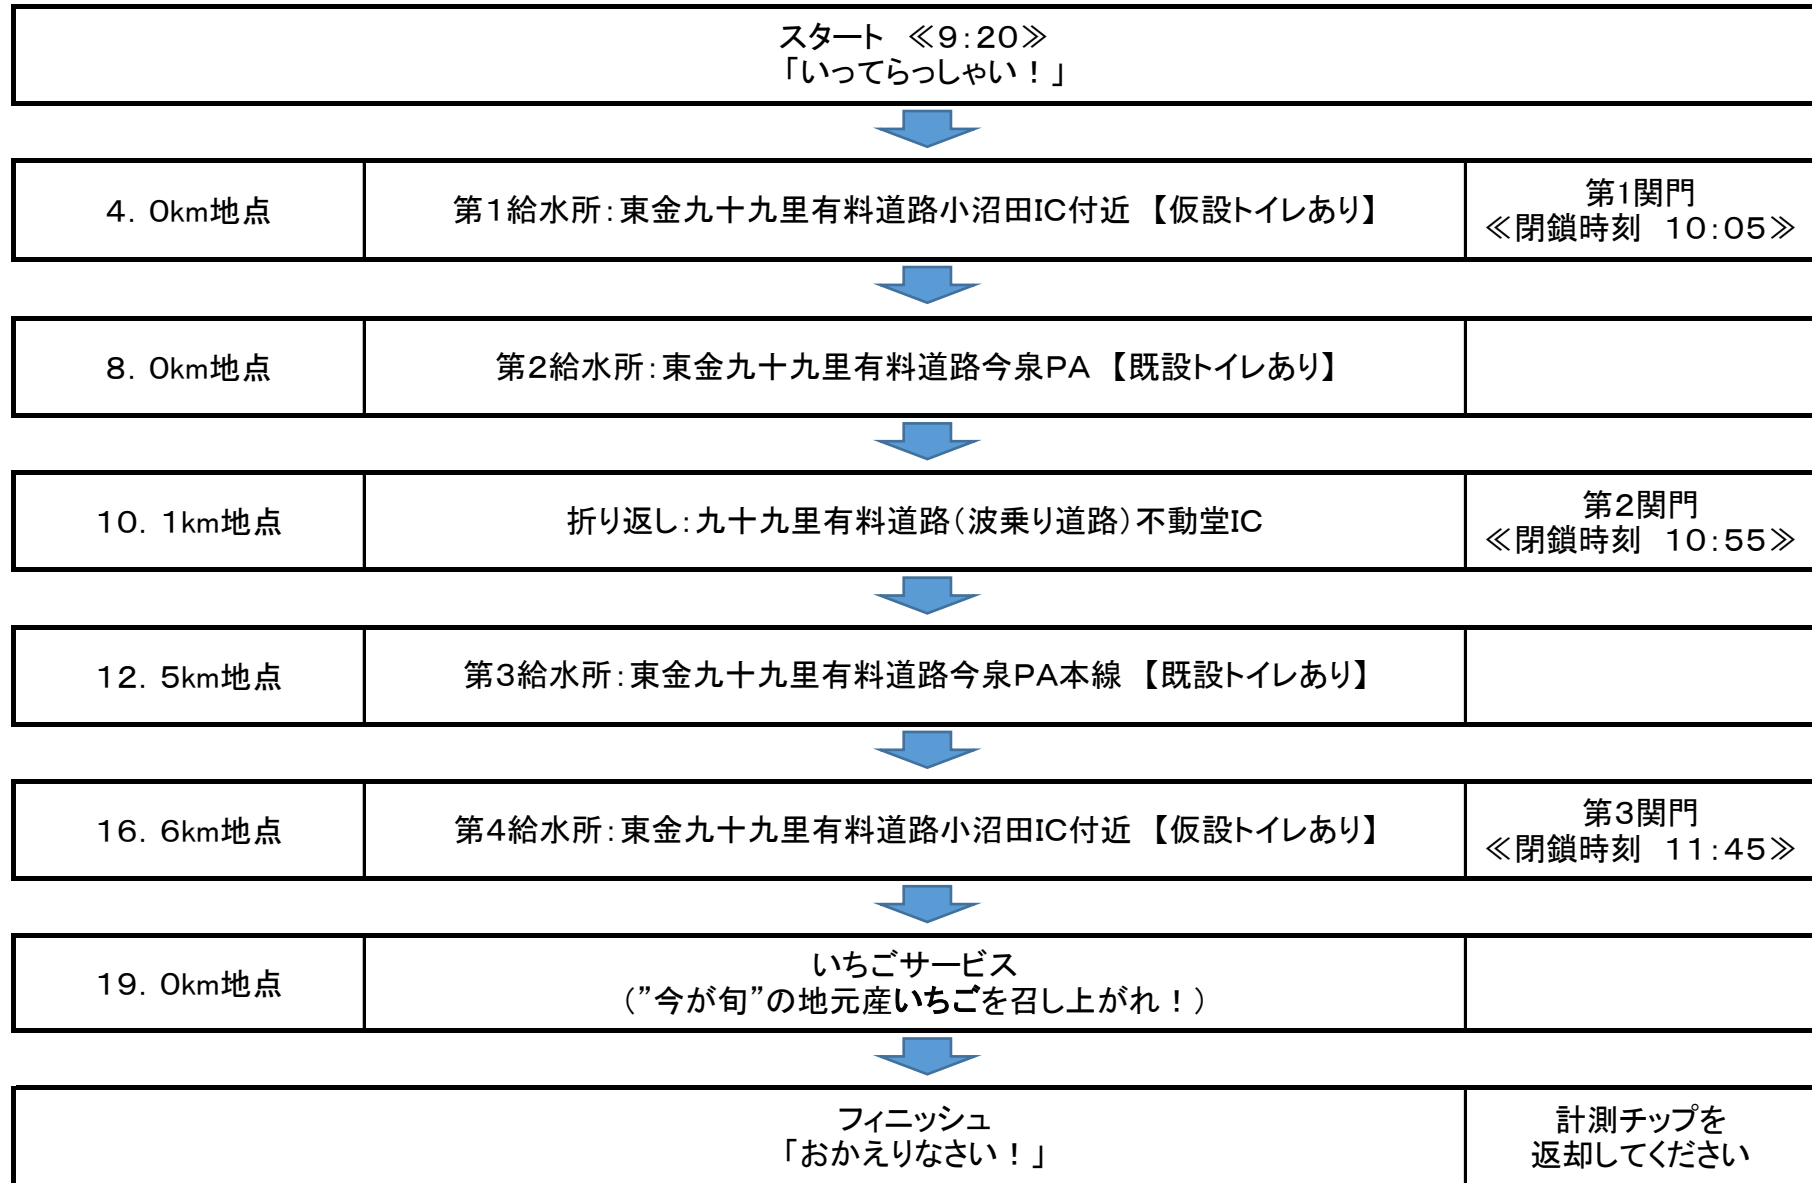

ランナーの皆さんの1日（モデルケース）

●ご来場からスタート（8時00分までに大会会場にお越しいただけると安心です。スタート時刻は9時20分！）

●スタートからフィニッシュ（制限時間はゆとりの3時間00分！）

●フィニッシュから大会終了