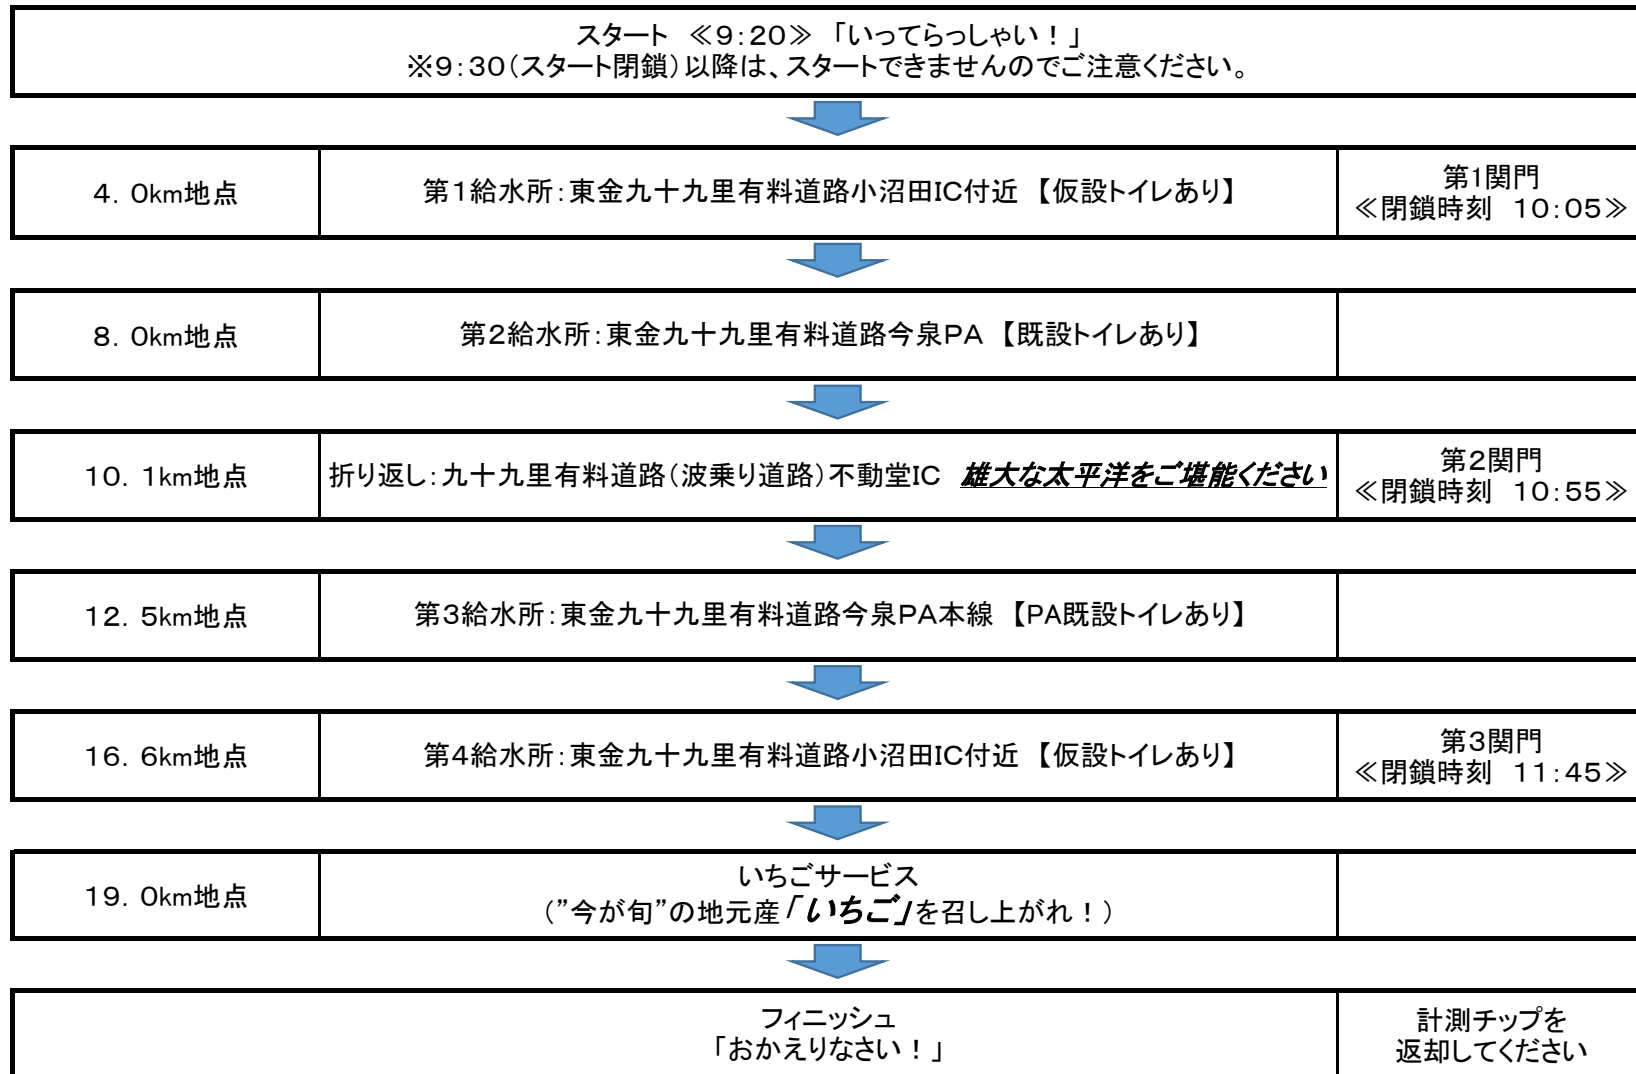

# ランナーの皆さんの1日 ～波乗りストーリー～ (モデルケース)

●ご来場からスタート (8時00分までに大会会場にお越しいただけると安心です。スタート時刻は9時20分！)

●スタートからフィニッシュ（制限時間はゆとりの3時間00分！）

## ●フィニッシュから大会終了