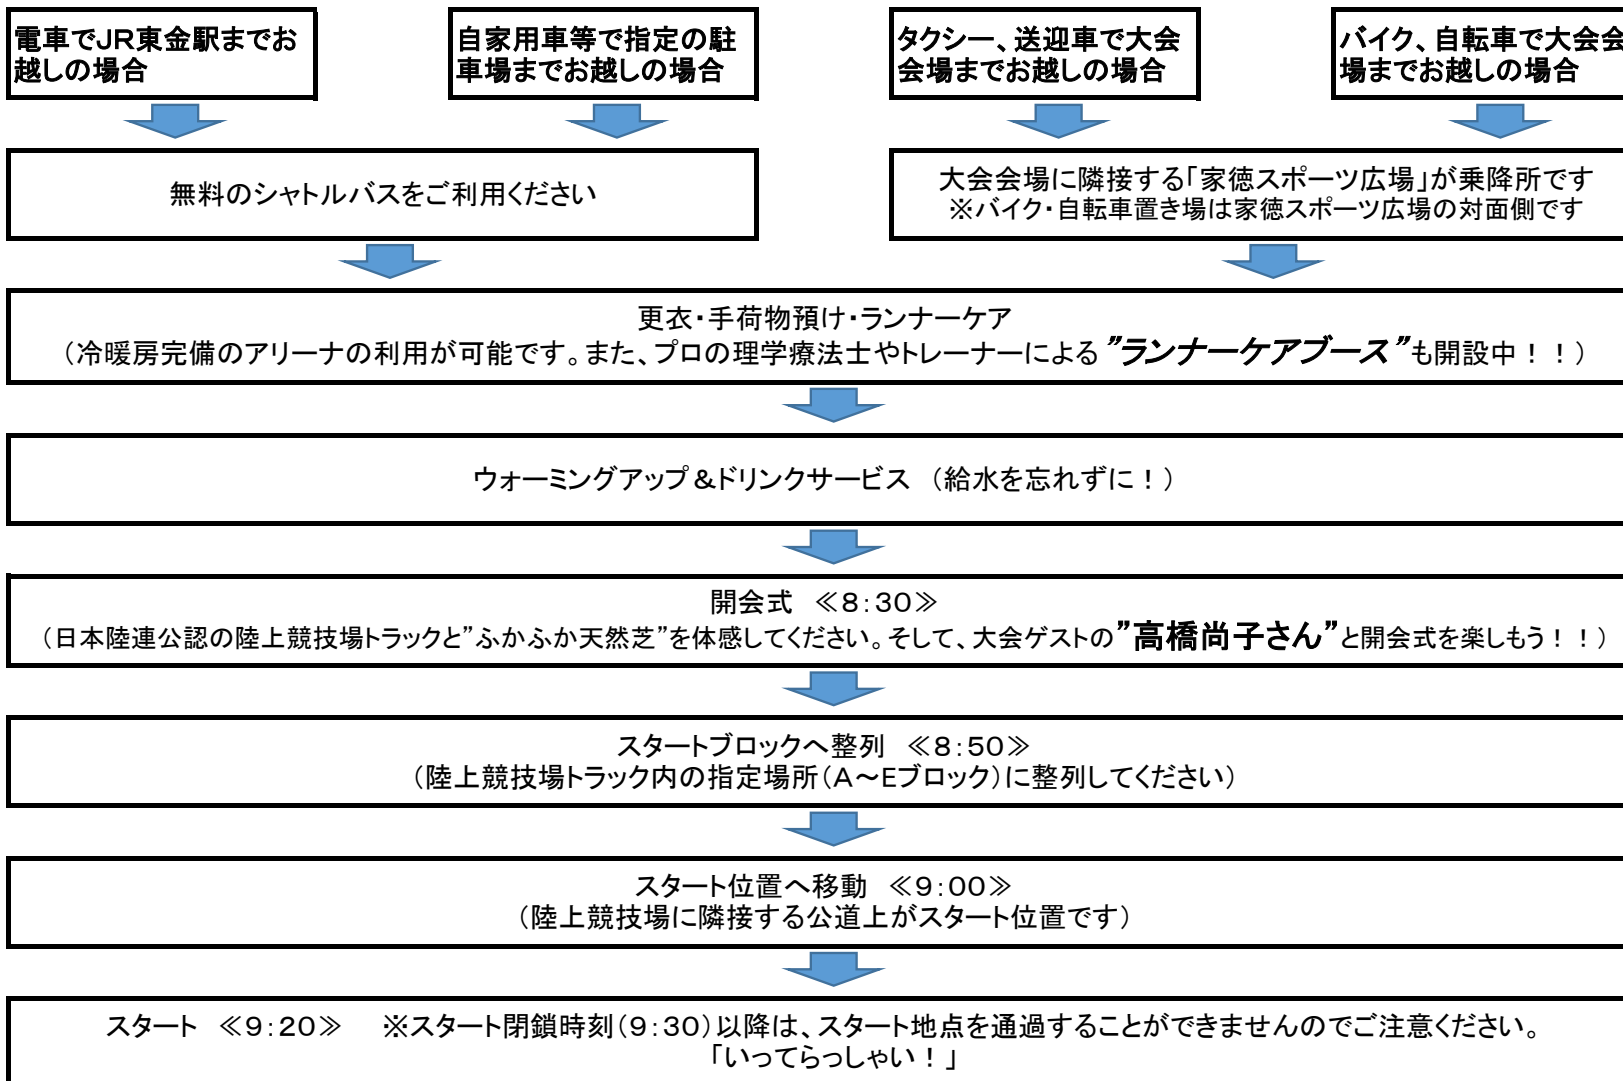

# ランナーの皆さんの1日 ～波乗りストーリー～ (モデルケース)

●ご来場からスタート (8時00分までに大会会場にお越しいただけると安心です。スタート時刻は9時20分！)

●スタートからフィニッシュ（制限時間はゆとりの3時間00分！）

## ●フィニッシュから大会終了